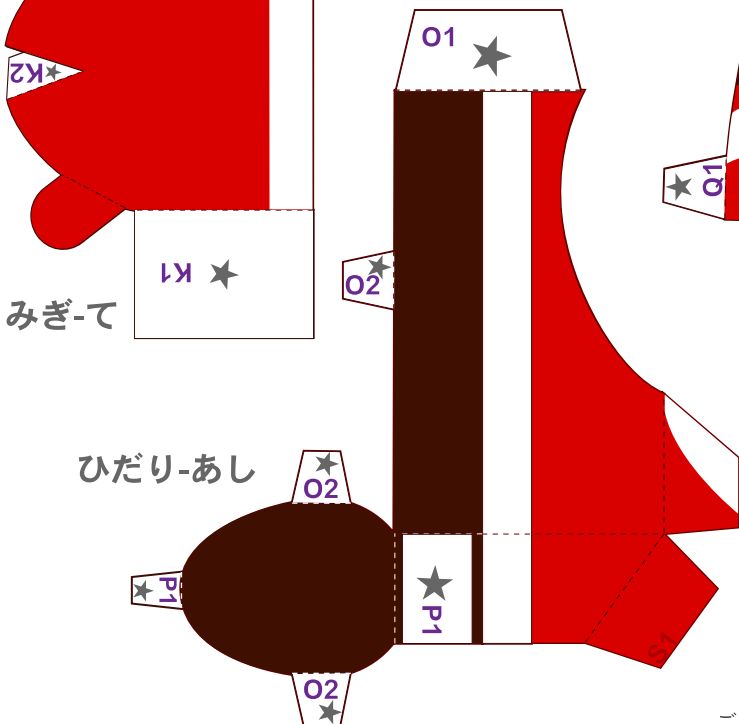

ペーパークラフト サンタクロース

2枚中1枚目

ひだり-てぶくろ

みぎ-てぶくろ

ぼうしボンボン

ひだり-くつ

みぎ-くつ

山折り - - - - -
谷折り - - - - -
のり ★ うらにのり ★
はさみなどで
けがしないように
ちゅういしてね!

© 2005 時里嶺

↑ きりこみ

↑ きりこみ

ご注意： 著作者の許可なしに複製、改造、転売等の行為を行わないでください。

ペーパークラフト
サンタクロース

2枚中2枚目

山折り - - - - -
 谷折り - - - - -
 のり ★ うらにのり ★
 はさみなどで
 けがしないように
 ちゅういしてね!

©2005 時里嶺