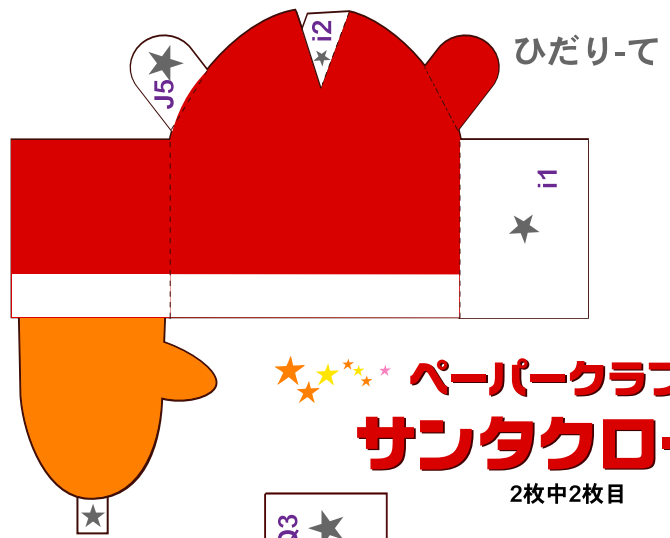

ペーパークラフト サンタクロース

2枚中1枚目

ひだり-てぶくろ

みぎ-てぶくろ

ぼうしボンボン

ひだり-くつ

みぎ-くつ

山折り - - - - -
谷折り - - - - -
のり ★ うらにのり ★
はさみなどで
けがしないように
ちゅういしてね!

© 2005 時里嶺

↑ きりこみ

↑ きりこみ

ご注意： 著作者の許可なしに複製、改造、転売等の行為を行わないでください。

ペーパークラフト
サンタクロース

2枚中2枚目

山折り - - - - -
 谷折り - - - - -
 のり ★ うらにのり ★
 はさみなどで
 けがしないように
 ちゅういしてね!

©2005 時里嶺